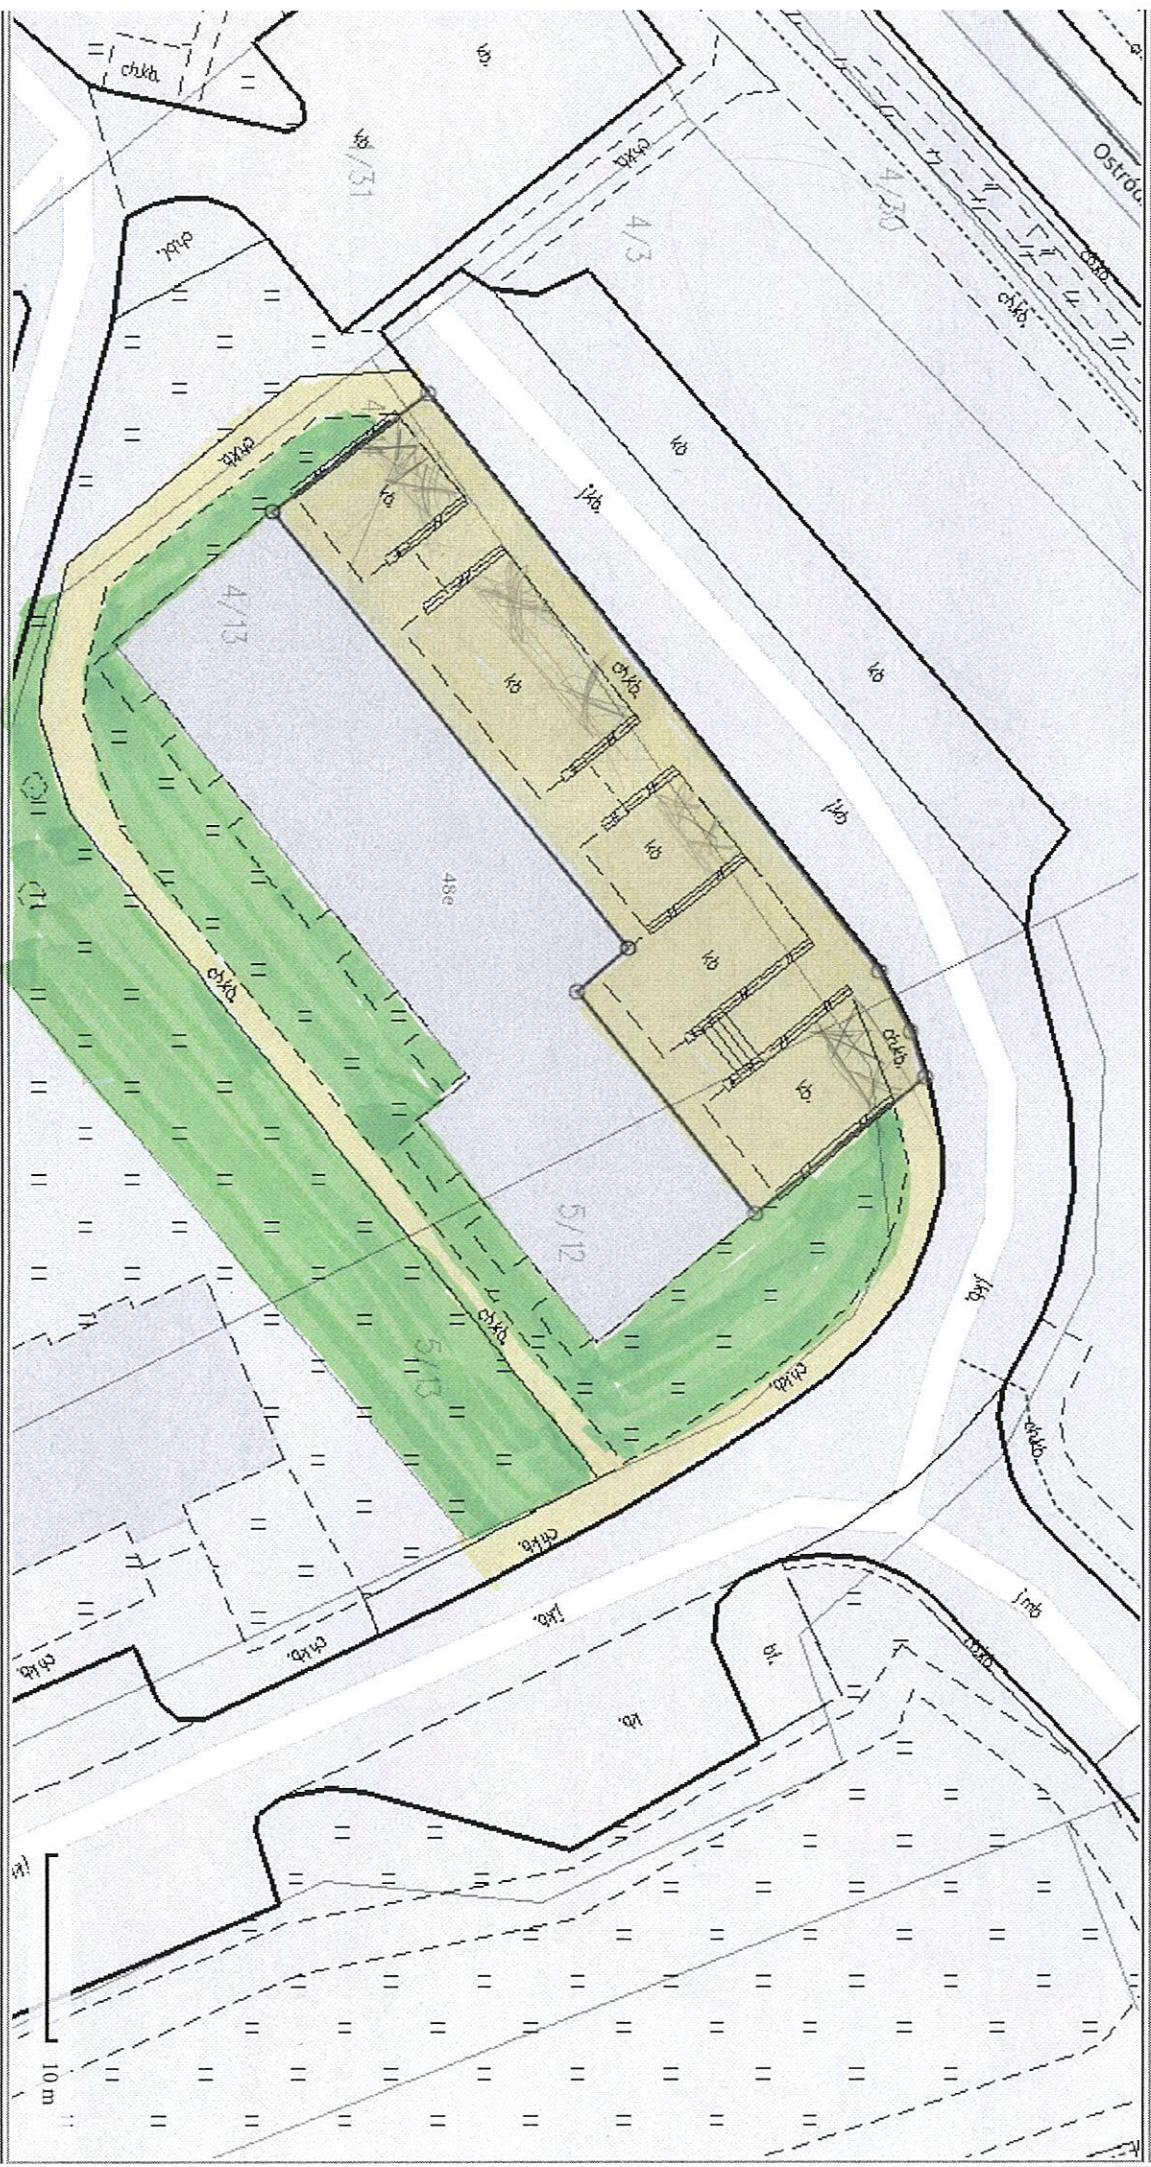

Wydruk mapy

JAGIELLOŃCZYKA 16A

Sporządzono dnia: 2.12.2022 r.

Wydruk ma charakter poglądowy i nie jest dokumentem

553 m²

Urodziliu 182 m²

plase 735 m²

217 m²

nieleu

Wydruk mapy

Sporządzono dnia: 5.12.2022 r.
 Wydruk ma charakter poglądowy i nie jest dokumentem

drogowiki
 place 732 m²

508 m²
 147 m²
 76 m²

zieleni 787 m²

393 m²
 394 m²

Ostródka 48E

10 m

Sporządzono dnia: 5.12.2022 r.

Wydruk ma charakter poglądowy i nie jest dokumentem

- 266 m² chodnik i place
- 1515 m² teren zielony
- 47 m²
- 53 m²
- 55 m²
- 22 m²
- 12 m²
- 1709 m²
- Ostrowska 486

Wydruk mapy

SZEPYCKIEGO 4

Sporządzono dnia: 2.12.2022 r.

Wydruk ma charakter poglądowy i nie jest dokumentem

nieleń

chodnik
płace

Wydruk mapy

nieleń

podwórki
płace