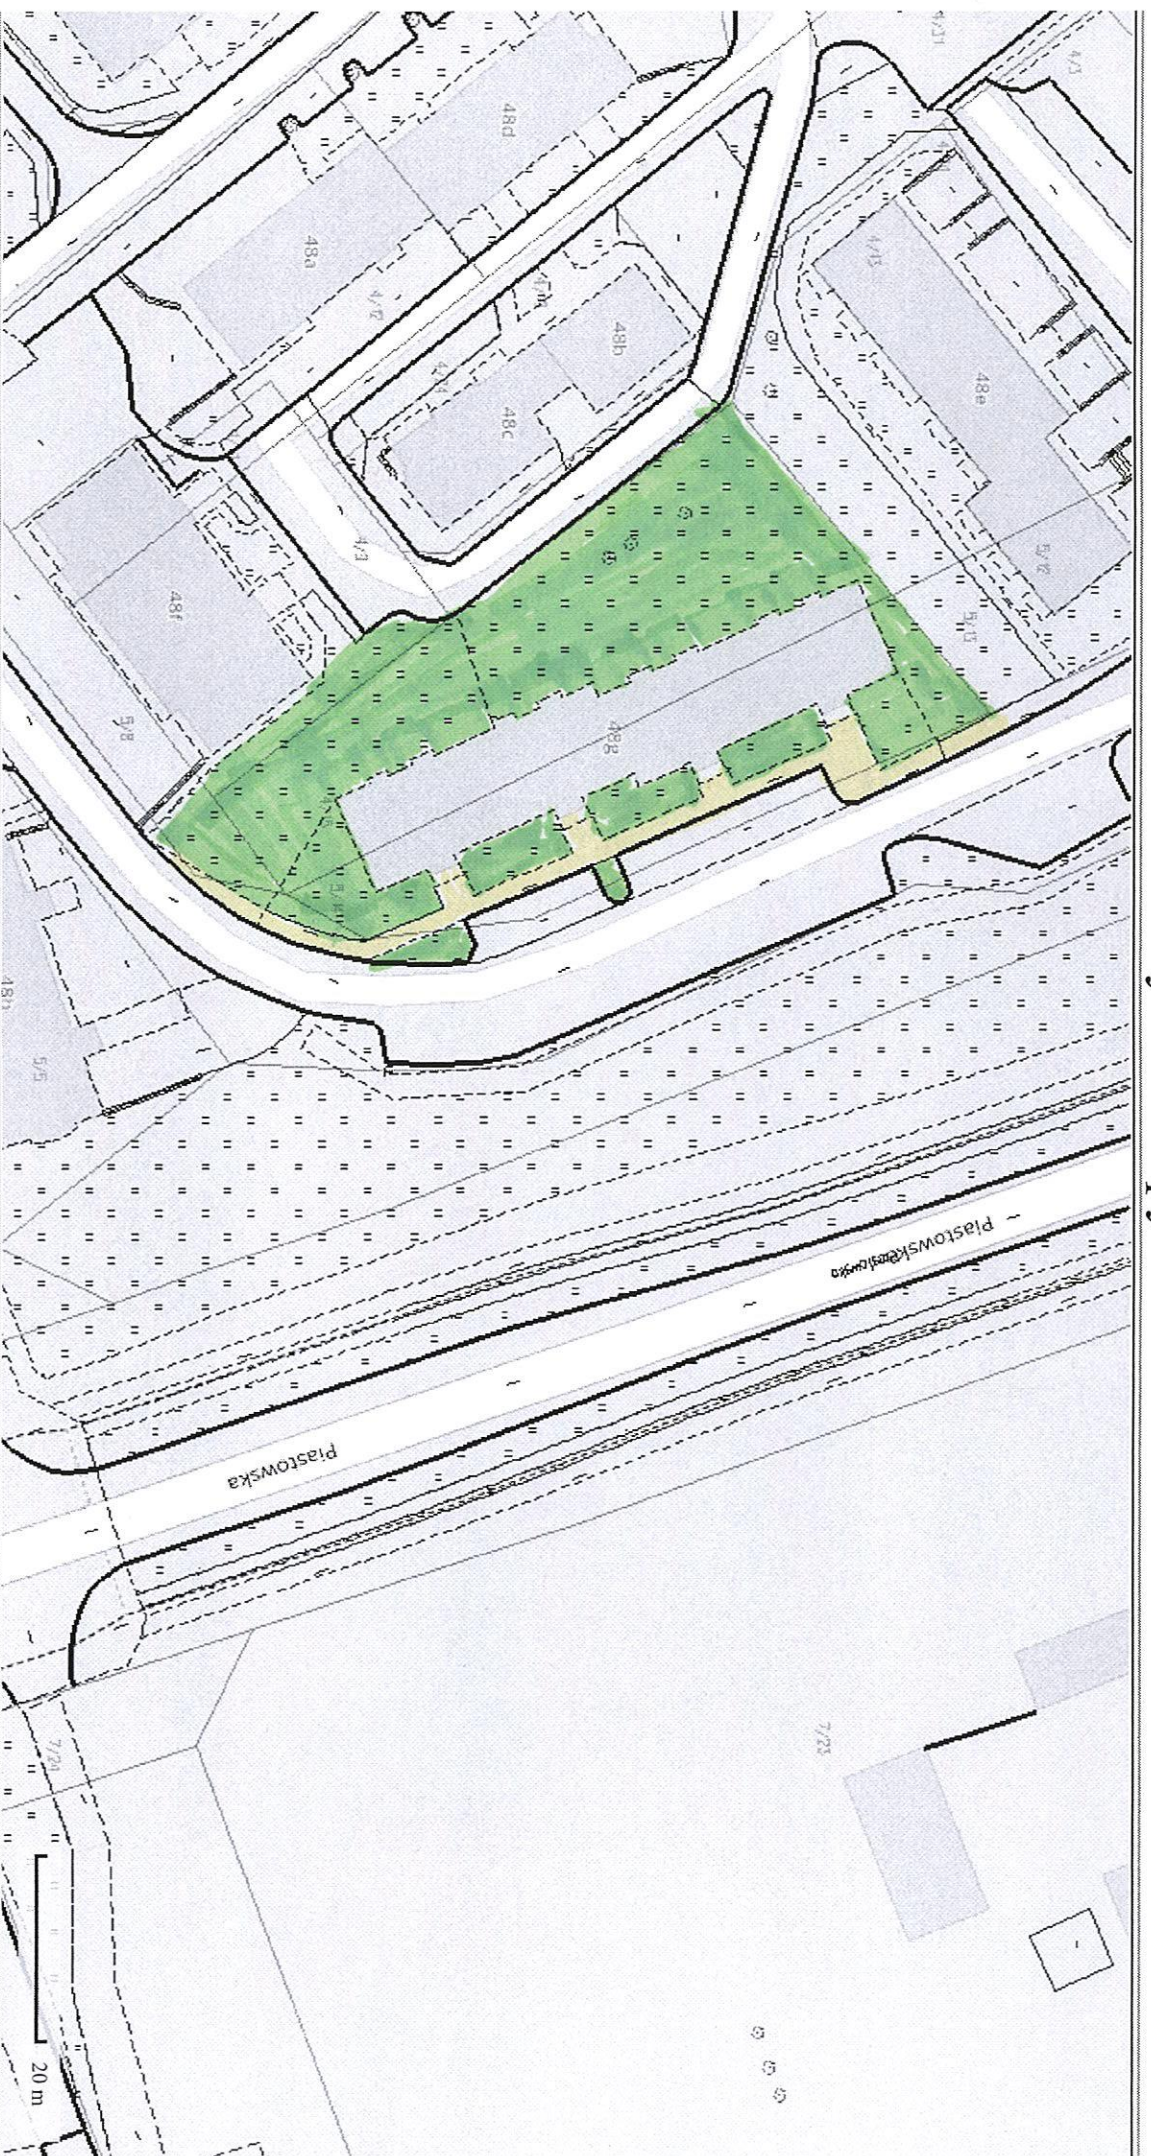

Wydruk mapy

JAGIELLOŃCZYKA 16A

Sporządzono dnia: 2.12.2022 r.

Wydruk ma charakter poglądowy i nie jest dokumentem

553 m²

Urodziliu 182 m²

plase 735 m²

217 m²

nieleu

Wydruk mapy

Sporządzono dnia: 5.12.2022 r.
 Wydruk ma charakter poglądowy i nie jest dokumentem

drogowiki
 place 732 m²

508 m²
 147 m²
 76 m²

zieleni 787 m²

393 m²
 394 m²

Ostródka 48E

10 m

Sporządzono dnia: 5.12.2022 r.

Wydruk ma charakter poglądowy i nie jest dokumentem

- 266 m² chodnik i place
- 1515 m² teren zielony
- 47 m²
- 53 m²
- 55 m²
- 22 m²
- 12 m²
- 1709 m²
- Ostrowska 486

Wydruk mapy

SZEPYCKIEGO 4

Sporządzono dnia: 2.12.2022 r.

Wydruk ma charakter poglądowy i nie jest dokumentem

nieleń

chodnik
płace

Wydruk mapy

nieleń

podwórki
płace