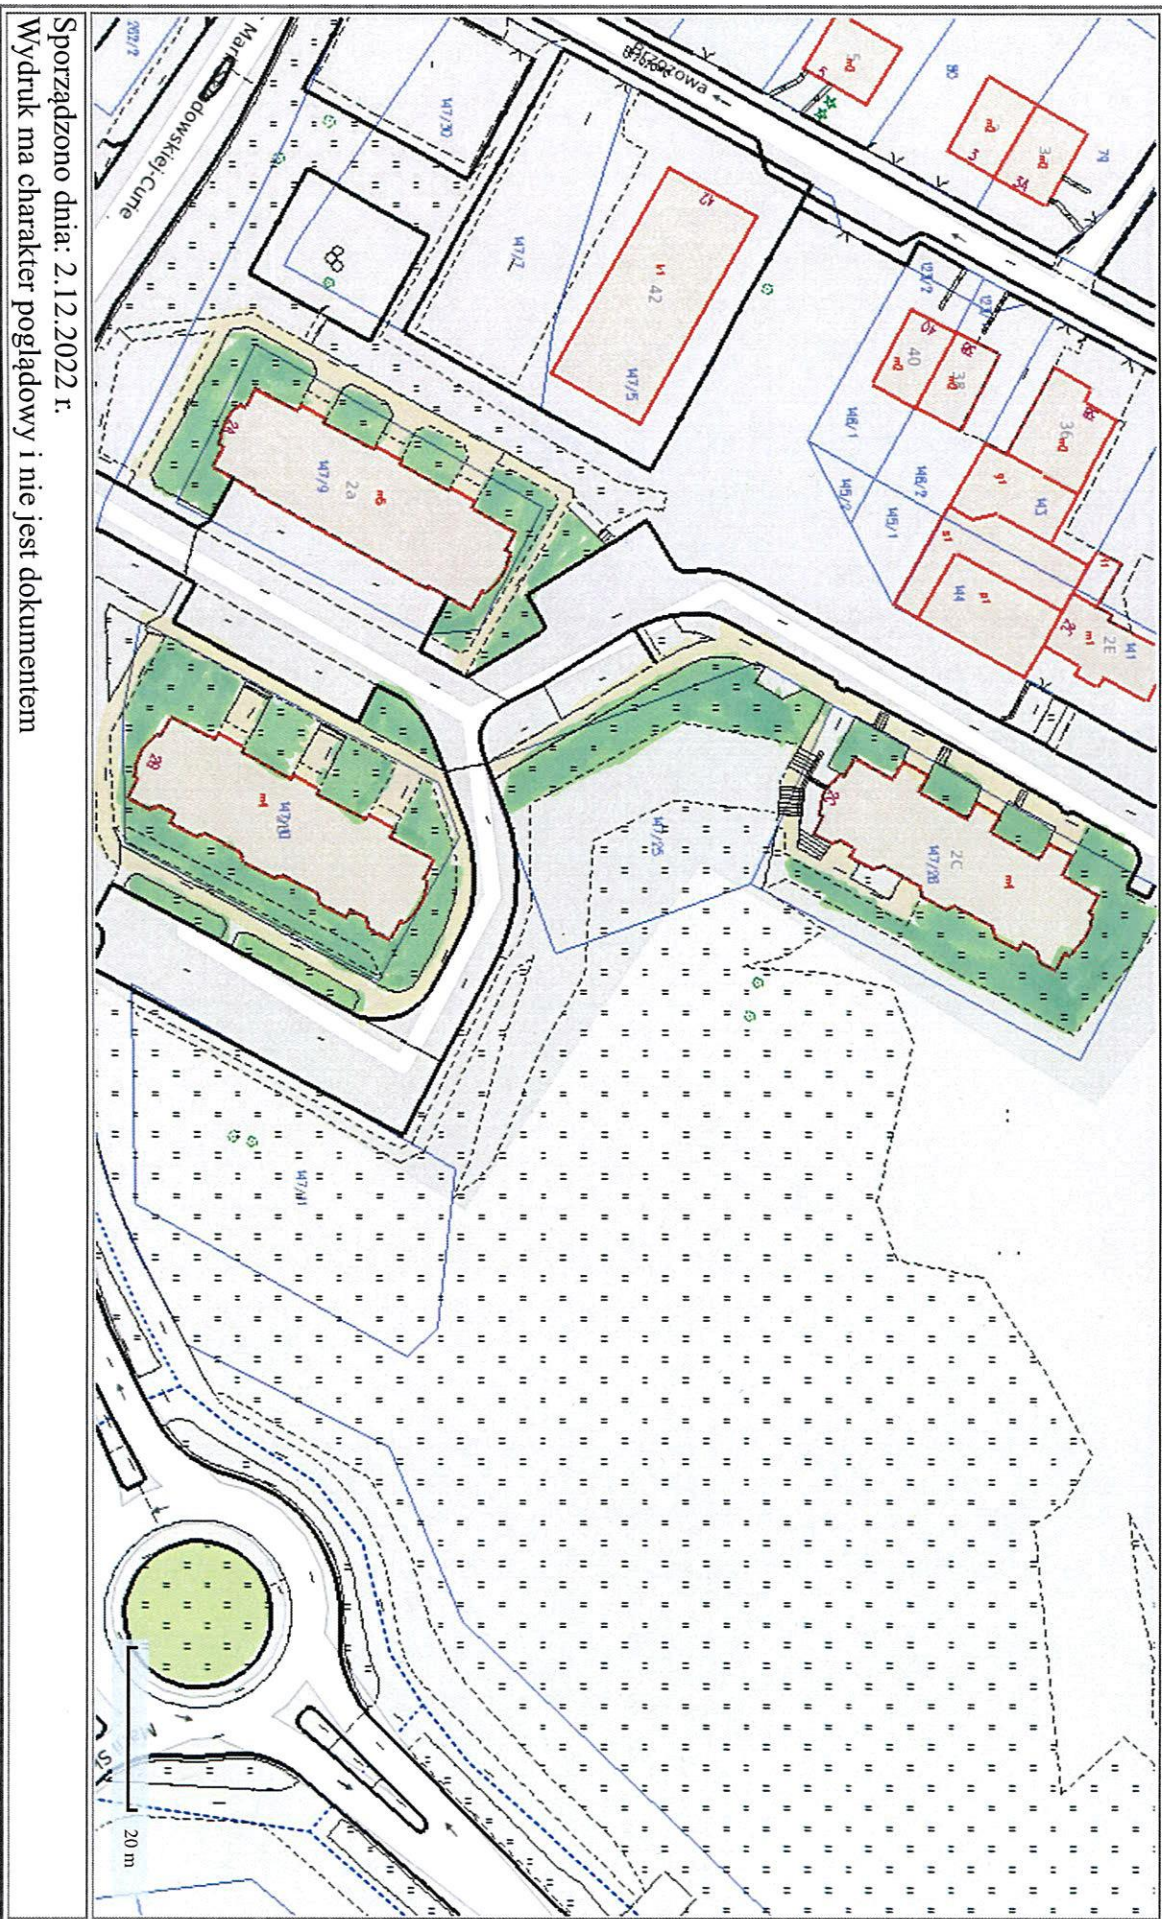

Wydruk mapy

JAGIELLOŃCZYKA 16A

Sporządzono dnia: 2.12.2022 r.

Wydruk ma charakter poglądowy i nie jest dokumentem

553 m²

Urodziliu 182 m²

plase 735 m²

217 m²

nieleu

Wydruk mapy

Sporządzono dnia: 5.12.2022 r.
 Wydruk ma charakter poglądowy i nie jest dokumentem

drogowiki
 place 732 m²

508 m²
 147 m²
 76 m²

zieleni 787 m²

393 m²
 394 m²

Ostródka 48E

10 m

Sporządzono dnia: 5.12.2022 r.

Wydruk ma charakter poglądowy i nie jest dokumentem

- 266 m² chodnik i place
- 1515 m² teren zielony
- 47 m²
- 53 m²
- 55 m²
- 22 m²
- 12 m²
- 1709 m²
- Ostrowska 486

Wydruk mapy

SZEPYCKIEGO 4

Sporządzono dnia: 2.12.2022 r.

Wydruk ma charakter poglądowy i nie jest dokumentem

nieleń

chodnik
płace

Wydruk mapy

nieleń

podwórki
płace