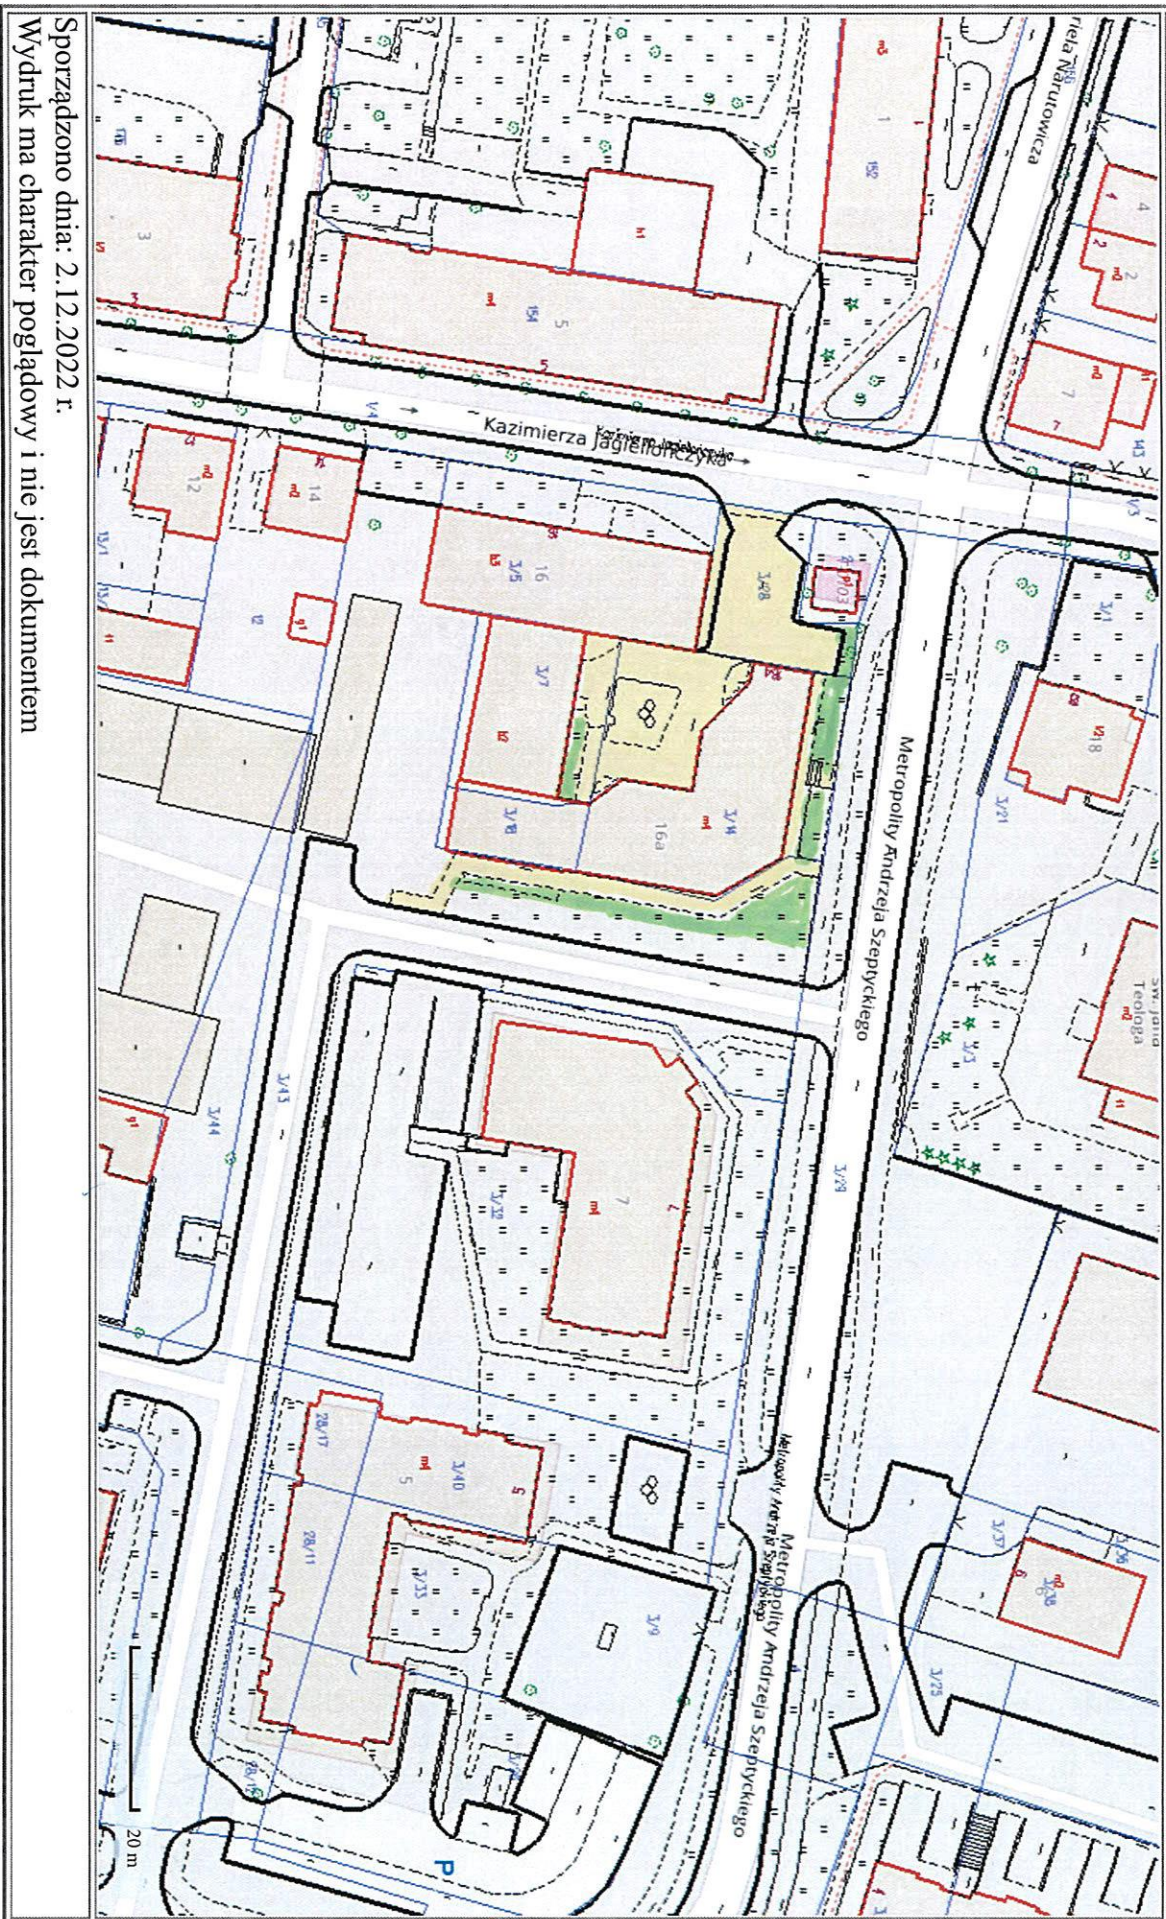

Wydruk mapy

JAGIELLOŃCZYKA 16A

Sporządzono dnia: 2.12.2022 r.

Wydruk ma charakter poglądowy i nie jest dokumentem

553 m²

Urodziliu 182 m²

plase 735 m²

217 m²

nieleu

Wydruk mapy

Sporządzono dnia: 5.12.2022 r.
 Wydruk ma charakter poglądowy i nie jest dokumentem

drogowiki
 place 732 m²

508 m²
 147 m²
 76 m²

zieleni 787 m²

393 m²
 394 m²

Ostródka 48E

10 m

Sporządzono dnia: 5.12.2022 r.

Wydruk ma charakter poglądowy i nie jest dokumentem

- 266 m² chodnik i place
- 1515 m² teren zielony
- 47 m²
- 53 m²
- 55 m²
- 22 m²
- 12 m²
- 1709 m²
- Ostrowska 486

Wydruk mapy

SZEPYCKIEGO 4

Sporządzono dnia: 2.12.2022 r.

Wydruk ma charakter poglądowy i nie jest dokumentem

nieleń

chodnik
płace

Wydruk mapy

nieleń

podwórki
płace